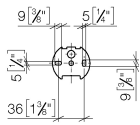

83 510 361

- width 145mm
- height 90 mm
- 150mm projection

	Chrome	83 510 361-00
	Brushed Platinum	83 510 361-06
	Platinum	83 510 361-08
	Durabass (23kt Gold)	83 510 361-09
	Brushed Durabass (23kt Gold)	83 510 361-28
	Brushed Dark Platinum	83 510 361-99

83 510 361

mm [inches]

83 510 361

Parts for other finishes can be found here: Brushed Platinum

### Spare parts list

No.	Item Number	Name	Quantity used	Delivery time
1	08 11 02 508-00	lid	1	10
2	08 18 40 505 90	sleeve	2	2
3	04 31 11 140 00 90	pin	2	2
4	05 17 97 507 00 90	fixing set	1	2
5	08 18 70 501-00	bow	1	10