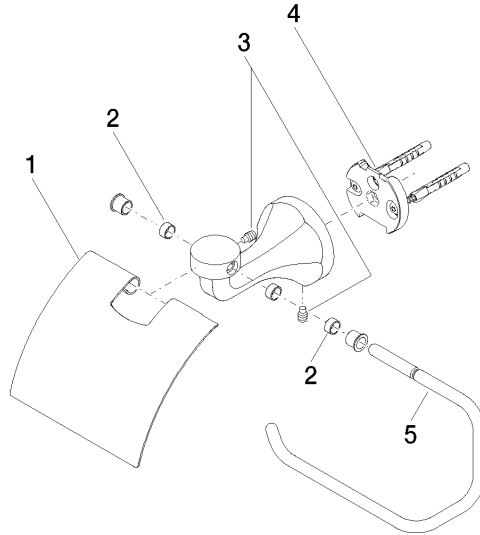

83 510 361

- width 145mm
- height 90 mm
- 150mm projection

	Chrome	83 510 361-00
	Brushed Platinum	83 510 361-06
	Platinum	83 510 361-08
	Durabass (23kt Gold)	83 510 361-09
	Brushed Durabass (23kt Gold)	83 510 361-28
	Brushed Dark Platinum	83 510 361-99

83 510 361

mm [inches]

83 510 361

Parts for other finishes can be found here: Brushed Platinum

### Spare parts list

No.	Item Number	Name	Quantity used	Delivery time
1	08 11 02 508-00	lid	1	10
2	08 18 40 505 90	sleeve	2	2
3	04 31 11 140 00 90	pin	2	2
4	05 17 97 507 00 90	fixing set	1	2
5	08 18 70 501-00	bow	1	10